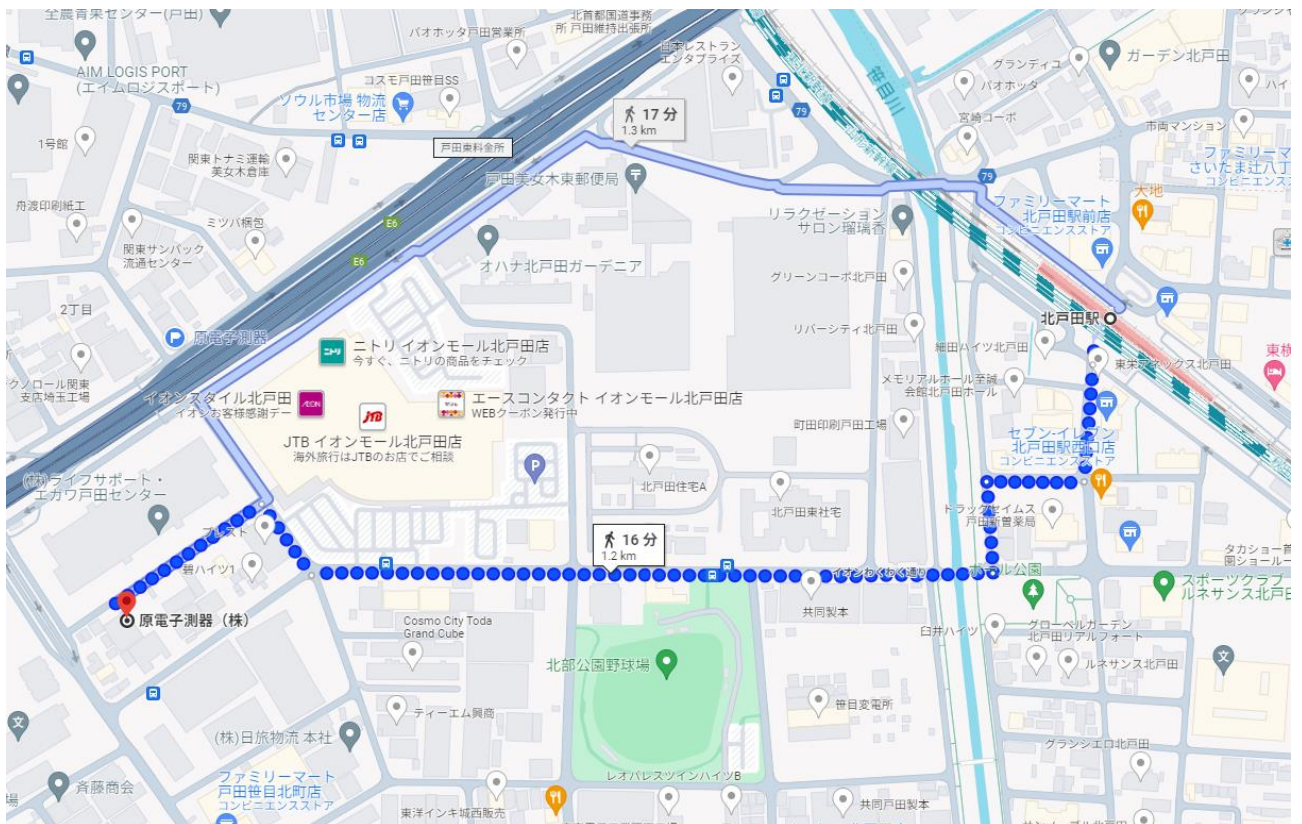

2024年7月17日

お客様各位
関係先各位

原電子測器株式会社

弊社へのアクセスについて

- ・最寄り駅：JR 埼京線 北戸田駅
- ・移動経路：下記マップ参照ください。徒歩 15 分程度です。

- ・北戸田駅ではタクシーが客待ちをしていることが少ないため、タクシーを利用される場合は戸田公園駅、武蔵浦和駅で下車された方が確実です。（どちらも快速停車駅）